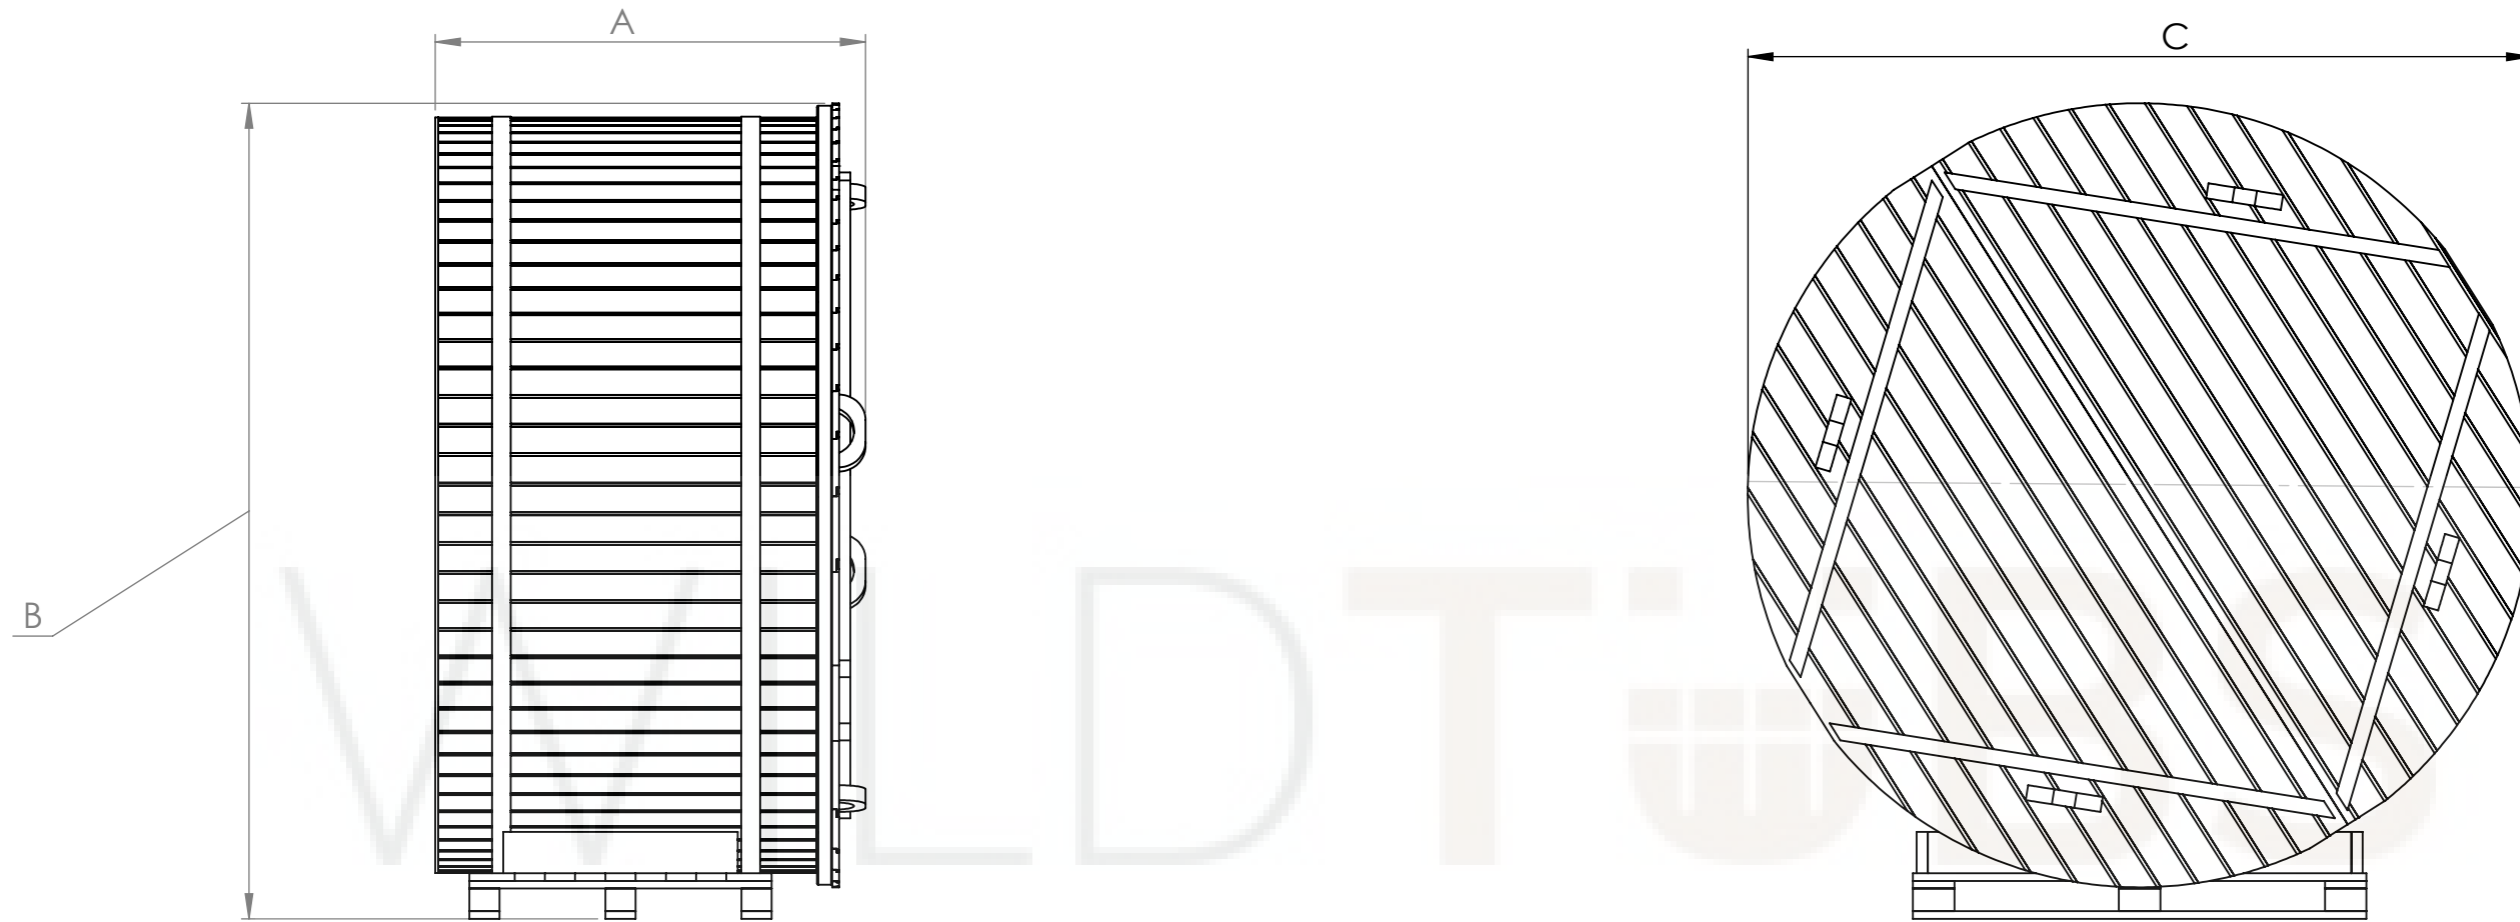

General info

SECTION B-B

SECTION A-A

Model	A	B
1600	1600	1800
1800	1800	2000
2000	2000	2200
2200	2200	2400

Wooden edge

SECTION C-C

SCALE 1 : 10

Model	Size (A)	Size (B)
1600	1570	1850
1800	1770	2050
2000	1970	2250
2200	2170	2450

Wooden lid

WILD TUBS

Model	Size (A)
1,6m	1850
1,8m	2050
2,0m	2250
2,2m	2450

Delivery info

MODEL	SIZE (A)	Insulated bottom SIZE (A)	SIZE (B)	SIZE (C)
1,6m	1140 +/-20	Size A +70	1950	1850
1,8m	1140 +/-20	Size A +70	2150	2050
2,0m	1140 +/-20	Size A +70	2350	2250
2,2m	1140 +/-20	Size A +70	2550	2450