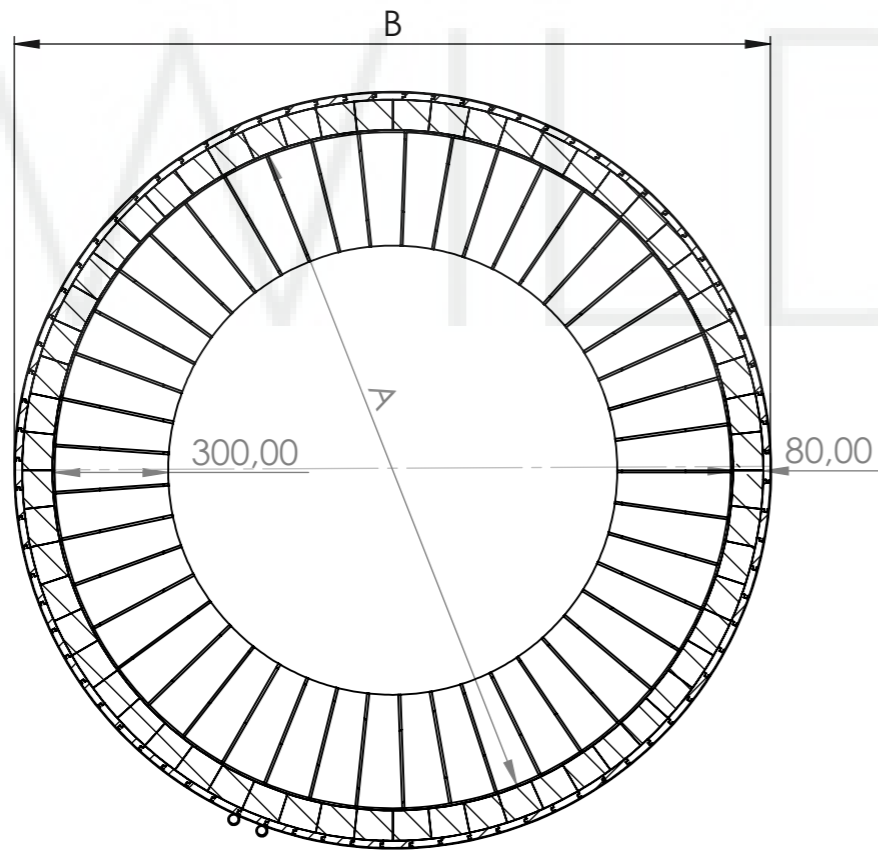

FR: LES MESURES INDIQUÉES DANS LES DESSINS SONT À TITRE INFORMATIF ET PEUVENT NE PAS CORRESPONDRE AUX DIMENSIONS DU PRODUIT FABRIQUÉ, CAR TOUS LES PRODUITS SONT FAITS À LA MAIN. S'IL EST NÉCESSAIRE DE GARDER CERTAINES DIMENSIONS EXACTES, CELA DOIT ÊTRE INDIQUÉ AU MOMENT DE LA COMMANDE

HOT TUB MODEL	1600	1800	2000	2200
Suitable for persons	4-6	6-8	8-10	10-12
water capacity	1700 l	2100 l	2700 l	3300 l
water capacity with closed benches	1450 l	1850 l	2300 l	2850 l
Total weight of the hot tub	180 kg	210 kg	240 kg	260 kg

General info

SECTION B-B

SECTION A-A

Model	A	B
1600	1600	1800
1800	1800	2000
2000	2000	2200
2200	2200	2400

Wooden edge

SECTION C-C

SCALE 1 : 10

Model	Size (A)	Size (B)
1600	1570	1850
1800	1770	2050
2000	1970	2250
2200	2170	2450

Wooden lid

WILD TUBS

Model	Size (A)
1,6m	1850
1,8m	2050
2,0m	2250
2,2m	2450

Delivery info

MODEL	SIZE (A)	Insulated bottom SIZE (A)	SIZE (B)	SIZE (C)
1,6m	1140 +/-20	Size A +70	1950	1850
1,8m	1140 +/-20	Size A +70	2150	2050
2,0m	1140 +/-20	Size A +70	2350	2250
2,2m	1140 +/-20	Size A +70	2550	2450