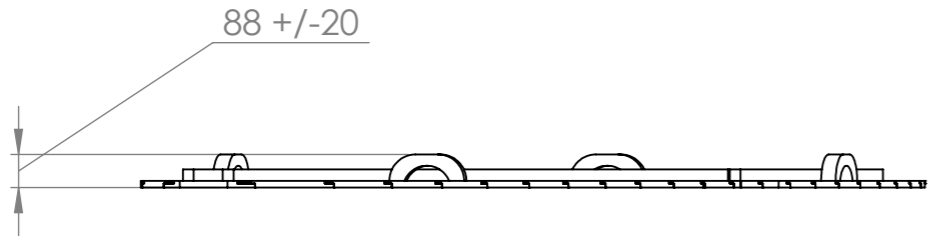

FR: LES MESURES INDIQUÉES DANS LES DESSINS SONT À TITRE INFORMATIF ET PEUVENT NE PAS CORRESPONDRE AUX DIMENSIONS DU PRODUIT FABRIQUÉ, CAR TOUS LES PRODUITS SONT FAITS À LA MAIN. S'IL EST NÉCESSAIRE DE GARDER CERTAINES DIMENSIONS EXACTES, CELA DOIT ÊTRE INDIQUÉ AU MOMENT DE LA COMMANDE

General info

SECTION B-B

SECTION A-A

Model	A	B
1600	1600	1800
1800	1800	2000
2000	2000	2200
2200	2200	2400

Wooden edge

SECTION C-C

SCALE 1 : 10

Model	Size (A)	Size (B)
1600	1570	1850
1800	1770	2050
2000	1970	2250
2200	2170	2450

Wooden lid

WILD TUBS

Model	Size (A)
1,6m	1850
1,8m	2050
2,0m	2250
2,2m	2450

Delivery info

MODEL	SIZE (A)	Insulated bottom SIZE (A)	SIZE (B)	SIZE (C)
1,6m	1140 +/-20	Size A +70	1950	1850
1,8m	1140 +/-20	Size A +70	2150	2050
2,0m	1140 +/-20	Size A +70	2350	2250
2,2m	1140 +/-20	Size A +70	2550	2450